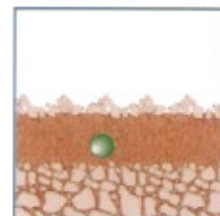

- 2 rangées de disques crénelés diam. 410 mm
- 8 disques au mètre, montés sur suspension élastique
- moyeu à double étanchéité
- réglage en profondeur par manivelle de 2 à 10 cm
- port'court hydraulique
- le rouleau synchrospire émiette et rappaie le sol

BRISE LES MOTTES

NIVELLE LE SOL

TASSE EN PROFONDEUR

S'AUTOBOURRE

SUPPRIME LA BATTANCE

Le SYNCHROMIX'M remplace aisément un outil animé.

Plus rapide et demandant moins de puissance, il s'adapte à toutes les situations.