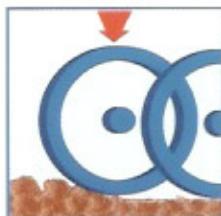

SYNCHROMIX'M

Un outil simple qui en fait beaucoup, sa polyvalence est un atout essentiel :

- détruit les couverts végétaux
- prépare superficiellement le sol
- équipé d'un semoir, sème tout type de culture avec un minimum de puissance

- 2 rangées de disques crénelés diam. 410 mm
- 8 disques au mètre, montés sur suspension élastique
- moyeu à double étanchéité
- réglage en profondeur par manivelle de 2 à 10 cm
- port'court hydraulique
- le rouleau synchrospire émiette et rappaie le sol

BRISE LES MOTTES

NIVELLE LE SOL

TASSE EN PROFONDEUR

S'AUTOBOURRE

SUPPRIME LA BATTANCE

Le SYNCHROMIX'M remplace aisément un outil animé.

Plus rapide et demandant moins de puissance, il s'adapte à toutes les situations.