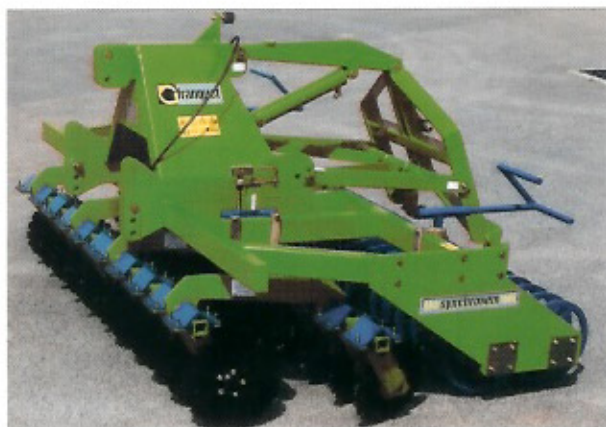

SYNCHROMIX'M

Un outil simple qui en fait beaucoup, sa polyvalence est un atout essentiel :

- détruit les couverts végétaux
- prépare superficiellement le sol
- équipé d'un semoir, sème tout type de culture avec un minimum de puissance

- 2 rangées de disques crénelés diam. 410 mm
- 8 disques au mètre, montés sur suspension élastique
- moyeu à double étanchéité
- réglage en profondeur par manivelle de 2 à 10 cm
- port'court hydraulique
- le rouleau synchrospire émiette et rappaie le sol

BRISE LES MOTTES

NIVELLE LE SOL

TASSE EN PROFONDEUR

S'AUTOBOURRE

SUPPRIME LA BATTANCE

Le SYNCHROMIX'M remplace aisément un outil animé.

Plus rapide et demandant moins de puissance, il s'adapte à toutes les situations.