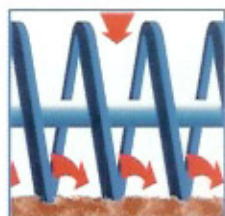

SYNCHROMIX'M

Un outil simple qui en fait beaucoup, sa polyvalence est un atout essentiel :

- détruit les couverts végétaux
- prépare superficiellement le sol
- équipé d'un semoir, sème tout type de culture avec un minimum de puissance

- 2 rangées de disques crénelés diam. 410 mm
- 8 disques au mètre, montés sur suspension élastique
- moyeu à double étanchéité
- réglage en profondeur par manivelle de 2 à 10 cm
- port'court hydraulique
- le rouleau synchrospire émiette et rappaie le sol

BRISE LES MOTTES

NIVELLE LE SOL

TASSE EN PROFONDEUR

S'AUTOBOURRE

SUPPRIME LA BATTANCE

Le SYNCHROMIX'M remplace aisément un outil animé.

Plus rapide et demandant moins de puissance, il s'adapte à toutes les situations.