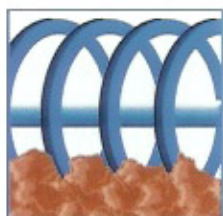

SYNCHROMIX'M

Un outil simple qui en fait beaucoup, sa polyvalence est un atout essentiel :

- détruit les couverts végétaux
- prépare superficiellement le sol
- équipé d'un semoir, sème tout type de culture avec un minimum de puissance

- 2 rangées de disques crénelés diam. 410 mm
- 8 disques au mètre, montés sur suspension élastique
- moyeu à double étanchéité
- réglage en profondeur par manivelle de 2 à 10 cm
- port'court hydraulique
- le rouleau synchrospire émiette et rappaie le sol

BRISE LES MOTTES

NIVELLE LE SOL

TASSE EN PROFONDEUR

S'AUTOBOURRE

SUPPRIME LA BATTANCE

Le SYNCHROMIX'M remplace aisément un outil animé.

Plus rapide et demandant moins de puissance, il s'adapte à toutes les situations.