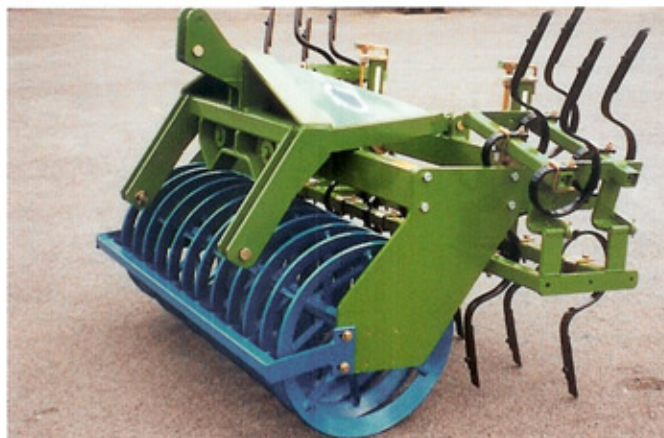

TASSE AVANT HP

Un outil simple et efficace pour préparer un sol homogène sur la largeur du semis

- Ecrête les labours
- Réduit les mottes
- Reconstitue le lit de semences

- Economise un passage d'outils
- Nivellement le sol
- Tasse entre les roues du tracteur

Caractéristiques techniques

- Chassis directionnel équipé de disques concaves de 600 mm de diamètre avec grattoirs, largeur de travail 1.50 m
- Vobroculteur 2 rangées de dents droites 32x12, réglables en hauteur par manivelles, largeur de travail 3.00 m, largeur de transport 2.00 m (repliable à la main), poids de l'ensemble 540 kg.